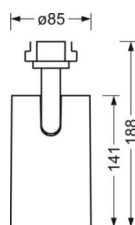

DEEP-LINK

<https://www.regiolum.de/ru/article/19105504055>

Ссылка	LED 4100lm 822
ηLB	100 %
Φ ↓/↑	100 % / 0 %
UGR поп./вдоль	23.2 / 23.2

Механика

цвет корпуса

серебристый/
белый
алюминий
RAL 9006

размеры (LxWxH/DxH)

765mm x
55mm x
201mm

вес (нетто)

2.5kg

Область разворота в плоскости и пространстве (x/y/z)

+ 90° / 0° /
335°

Вид монтажа

сборка
трековых
систем,
световая
структура

размеры

L	765 mm	Длина
B	55 mm	Ширина
H	201 mm	Высота