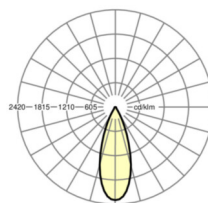

параметры

номер заказа	19105504055
код EAN	4020863388844
номер таможенного тарифа	94051190
Знак прохождения контроля	IP 20, класс защиты I, F, HACCP DIN10500/Food/IFS-пригодность для применения/BRC, Indoor, CE
Степень ударопрочности IK	IK03 (10°C bis 25°C)
Температура окружения	ta 10°C в 25°C
Гарантийный срок	5 лет

электротехника

Балласт	Электронный драйвер (2 штуки)
Мощность системы	69W
сетевое напряжение	230V/50Hz
автоматический предохранитель (пусковой ток)	11 штук/B10, 17 штук/B16, 18 штук/C10, 29 штук/C16
класс энергосбережения/Источник света	F

Оптика

Оснастка	LED, цветопередача/оттенок света CRI ≥ 80 / 2200K
Допуск для координаты цветности (MacAdam)	3SDCM
Номинальный световой поток	4114lm
Срок службы LED	50000h L80/B10 (Tq 25°C)
светоотдача светильников	60lm/W
UGR поп./вдоль	23.2 / 23.2

DEEP-LINK

<https://www.regiolum.de/ru/article/19105504055>

Ссылка	LED 4100lm 822
ηLB	100 %
Φ ↓/↑	100 % / 0 %
UGR поп./вдоль	23.2 / 23.2