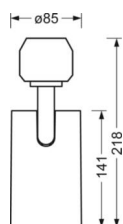

Лампо- и прибородержатели LED функциональный излучатель spotty - переменный - корпусный отражатель граненый, высокая степень блеска - прямой узконаправленный свет

ламподержатель из оцинкованного стального профиля; поверхность покрыта лаком на полиэфирной смоле; с поворотными затворами для быстрой вставки в несущую трековую шину; блок-прожектор из алюминия, отлитого под давлением, корпус с порошковым напылением; поворот на 350° в плоскости и разворот шарнира на 90°. В несущей трековой шине ламподержатели позиционируются по-разному. Цвет корпуса серебристый/ белый алюминий RAL 9006; Узконаправленный прямой свет через граненый зеркальный отражатель из высокоэффективного алюминия зеркального анодирования MIRO-SILVER. Прозрачное безосколочное стекло. Подключение к электросети через присоединительный провод длиной 0,7 м для свободного позиционирования прибородержателя в световой полосе и 3-полюсную втычную деталь для быстрой сборки со свободно позиционируемыми фазами. Сменный отражатель 20°/50° поставляется в виде принадлежности. Сменные блоки, позволяющие легко модернизировать освещение, существенно продлевают срок службы всей осветительной установки.

параметры

номер заказа	19105504055
код EAN	4020863388844
номер таможенного тарифа	94051190
Знак прохождения контроля	IP 20, класс защиты I, F, HACCP DIN10500/Food/IFS-пригодность для применения/BRC, Indoor, CE
Степень ударопрочности IK	IK03 (10°C bis 25°C)
Температура окружения	ta 10°C в 25°C
Гарантийный срок	5 лет

электротехника